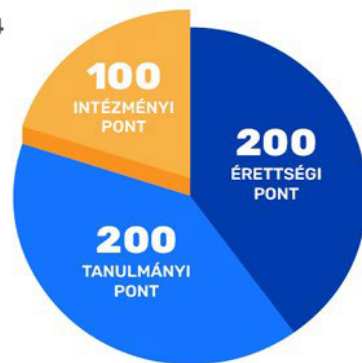

biológia, magyar nyelv és irodalom, matematika, történelem, társadalomismeret, angol, francia, német, olasz, orosz, spanyol

rekreáció és életmód, sportszervezés alapszak:

Az alábbi tárgyak közül kettőből kell érettségizned (nem szükséges emelt szinten):

biológia, magyar nyelv és irodalom, testnevelés, történelem, matematika, földrajz, ágazati szakmai érettségi vizsgatárgyként sport ismeretek, informatikai alapismeretek, közgazdasági alapismeretek (üzleti gazdaságtan, elméleti gazdaságtan), informatika ismeretek, informatikai ismeretek, közgazdaság ismeretek, közgazdasági ismeretek, angol, francia, német, orosz, olasz, spanyol.

edző alapszak:

gyakorlati vizsga van, amely négy részből áll: biológia írásbeli: 50 pont, sportági elmélet írásbeli: 30 pont, sportági elmélet szóbeli: 30 pont, sportági gyakorlat: 90 pont. Összesen: 200 pont

Hasznos linkek:

<https://www.elte.hu/felveteli2024> - a keresőbe beírható minden ELTE-s alapszak, majd egy több oldalas pdf. fájlban megjelennek az adott szakra vonatkozó felvételi követelmények, a pontszámítás rendje.

<https://ppk.elte.hu/felvetelizoknek> - a felvételi tájékoztató megjelenésével egyidőben itt fogjuk közzétenni a PPK-s alap-és mesterszakokról szóló felvételi információkat.

<https://ppk.elte.hu/kepzesek> - a PPK-s szakok részletes bemutatása az alapadatoktól a lehetséges karrierutakig.

2024

TANULMÁNYI PONT

A felsőoktatási intézmények meghatározhatnak a középiskolai eredményekhez egy (ötödik) középiskolai tantárgyat, és az érettségi átlaghoz egy érettségi vizsgatárgyat.

ÉRETTSÉGI PONT

A felsőoktatási intézmények szakonként határozzák meg az érettségi pont számításához szükséges két érettségi tárgy esetében a figyelembe vehető érettségi tárgyakat és azok szintjét.

Az emelt szintű és a középszintű érettségi eredmény átszámítása:
100% emelt szintű érettségi = 100 pont, 100% középszintű eredmény = 67 pont

INTÉZMÉNYI PONT

2024-től az intézmények meghatározhatnak szakonként minimum pontthátárt.